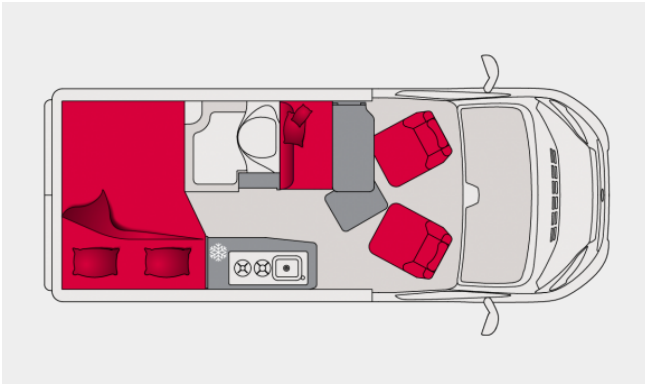

van v540G

Van V540G

Largo
5.41 m

Ancho
2.69 m

Plazas sentadas
4

Plazas para dormir
2

Carga útil
825 kg

**Masa máxima en carga
técnicamente admisible**
3500 kg

CHASIS - MOTORIZACIÓN

Tipo de chasis

Fiat Ducato

Masa máxima del conjunto en kg (PTRA)

6025 (6500*)

Masa máxima remolque (con freno / sin freno) en kg (*Versión HEAVY)

2525 (3000*) / 750

NÚMERO DE PLAZAS

DIMENSIONES DEL VEHÍCULO

Ancho (en cm) +/-3%

205

Batalla (en mm) +/-3 %

3450

DIMENSIONES DEL INTERIOR

Dimensiones del sofá alto x ancho (en cm) +/-3 %

90x50

Cama fija en la parte trasera alto x ancho (en cm) +/-3 %

135/115 x 194

Cama en el salón (en cm) +/-3%

93/60 x 180

Cama en techo elevable (en cm) +/-3 %

135x200

AUTONOMÍA

Capacidad del depósito diésel en litros