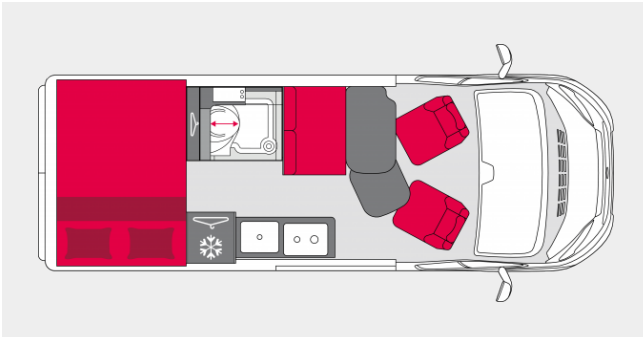

van v600G

Van V600G

Largo
5.99 m

Ancho
2.69 m

Plazas sentadas
4

Plazas para dormir
2

Carga útil
650 kg

**Masa máxima en carga
técnicamente admisible**
3500 kg

CHASIS - MOTORIZACIÓN

Tipo de chasis

Fiat Ducato

Masa máxima del conjunto en kg (PTRA)

6026 (6500*)

Masa máxima remolque (con freno / sin freno) en kg (*Versión HEAVY)

2526 (3000*) / 750

NÚMERO DE PLAZAS

DIMENSIONES DEL VEHÍCULO

Ancho (en cm) +/-3%

205

Batalla (en mm) +/-3 %

4035

DIMENSIONES DEL INTERIOR

Dimensiones del sofá alto x ancho (en cm) +/-3 %

90x50

Cama fija en la parte trasera alto x ancho (en cm) +/-3 %

135x194

Cama en el salón (en cm) +/-3%

100/60x180

Cama en techo elevable (en cm) +/-3 %

135x200

AUTONOMÍA

Capacidad del depósito diésel en litros