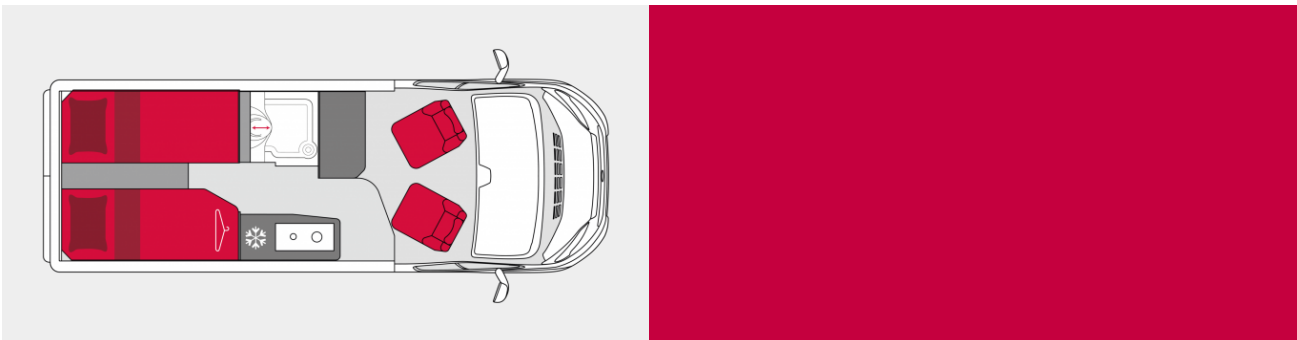

Van V600J

# Van V600J

**Largo**  
5.99 m

**Ancho**  
2.69 m

**Plazas sentadas**  
2

**Plazas para dormir**  
2

**Carga útil**  
680 kg

**Masa máxima en carga  
técnicamente admisible**  
3500 kg