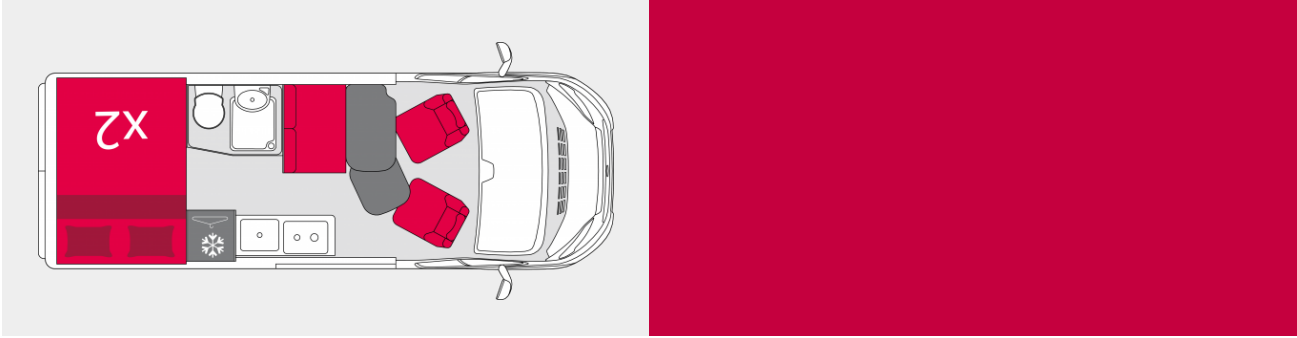

van v600S

Van V600S

Largo
5.99 m

Ancho
2.69 m

Plazas sentadas
4

Plazas para dormir
2

Carga útil
660 kg

**Masa máxima en carga
técnicamente admisible**
3500 kg

CHASIS - MOTORIZACIÓN

Tipo de chasis

Fiat Ducato

Masa máxima del conjunto en kg (PTRA)

6027 (6500*)

Masa máxima remolque (con freno / sin freno) en kg (*Versión HEAVY)

2527 (3000*) / 750

NÚMERO DE PLAZAS