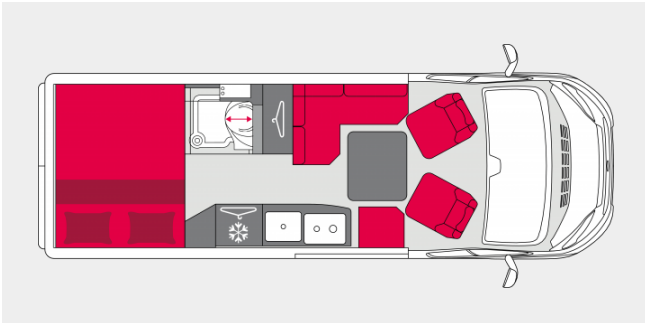

# Van V630G

**Largo**  
6.36 m

**Ancho**  
2.69 m

**Plazas sentadas**  
4

**Plazas para dormir**  
2

**Carga útil**  
565 kg

**Masa máxima en carga  
técnicamente admisible**  
3500 kg