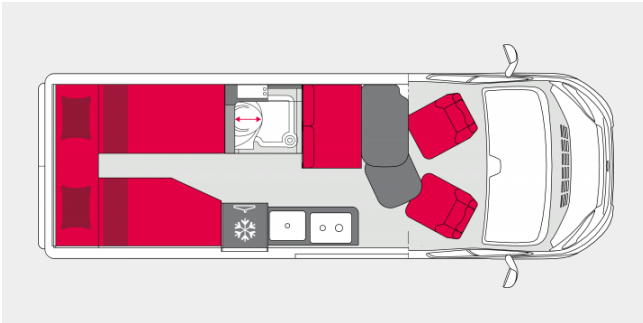

# Van V630J

**Largo**  
6.36 m

**Ancho**  
2.69 m

**Plazas sentadas**  
4

**Plazas para dormir**  
2

**Carga útil**  
580 kg

**Masa máxima en carga  
técnicamente admisible**  
3500 kg

## CHASIS - MOTORIZACIÓN

Tipo de chasis

Fiat Ducato

Masa máxima del conjunto en kg (PTRA)

6029 (6500\*)

Masa máxima remolque (con freno / sin freno) en kg (\*Versión HEAVY)

2529 (3000\*) / 750

## DIMENSIONES DEL INTERIOR

Dimensiones del sofá alto x ancho (en cm) +/-3 %

90x50

Cama fija en la parte trasera alto x ancho (en cm) +/-3 %

187x76 187x65

Cama en el salón (en cm) +/-3%

100/60x180

Cama en techo elevable (en cm) +/-3 %