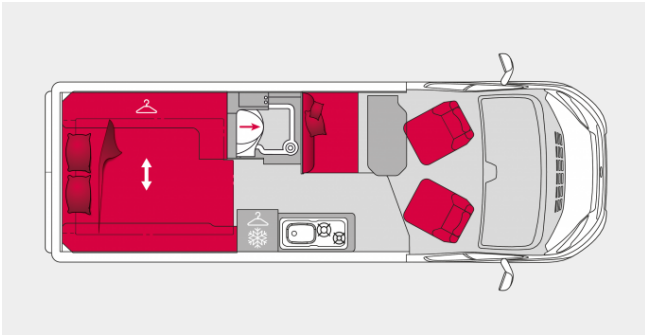

# Van V633M

**Largo**  
6,36 m

**Ancho**  
2,69 m

**Plazas sentadas**  
4

**Plazas para dormir**  
2

**Carga útil**  
530 kg

**Masa máxima en carga  
técnicamente admisible**  
3500 kg

## DIMENSIONI INTERNE

**Dimensioni della panca L x l (in cm) +/-3%**

90x50

**Letto permanente posteriore L x l (in cm) +/-3%**

199/187 x 148

**Letto in sala (in cm) +/-3%**

100/60x180

**Letto sul tetto sollevabile (in cm) +/-3%**