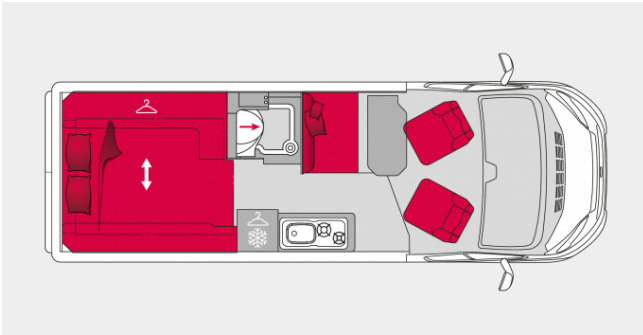

van v633M

Van V633M

Largo
6,36 m

Ancho
2,69 m

Plazas sentadas
4

Plazas para dormir
2

Carga útil
530 kg

**Masa máxima en carga
técnicamente admisible**
3500 kg

CHASIS - MOTORIZACIÓN

Tipo de chasis

Fiat Ducato

Masa máxima del conjunto en kg (PTRA)

6031 (6500*)

Masa máxima remolque (con freno / sin freno) en kg (*Versión HEAVY)

2531 (3000*) / 750

NÚMERO DE PLAZAS

DIMENSIONES DEL VEHÍCULO

Ancho (en cm) +/-3%

205

Batalla (en mm) +/-3 %

4035

DIMENSIONES DEL INTERIOR

Dimensiones del sofá alto x ancho (en cm) +/-3 %

90x50

Cama fija en la parte trasera alto x ancho (en cm) +/-3 %

199/187 x 148

Cama en el salón (en cm) +/-3%

100/60x180

Cama en techo elevable (en cm) +/-3 %

-

AUTONOMÍA

Capacidad del depósito diésel en litros